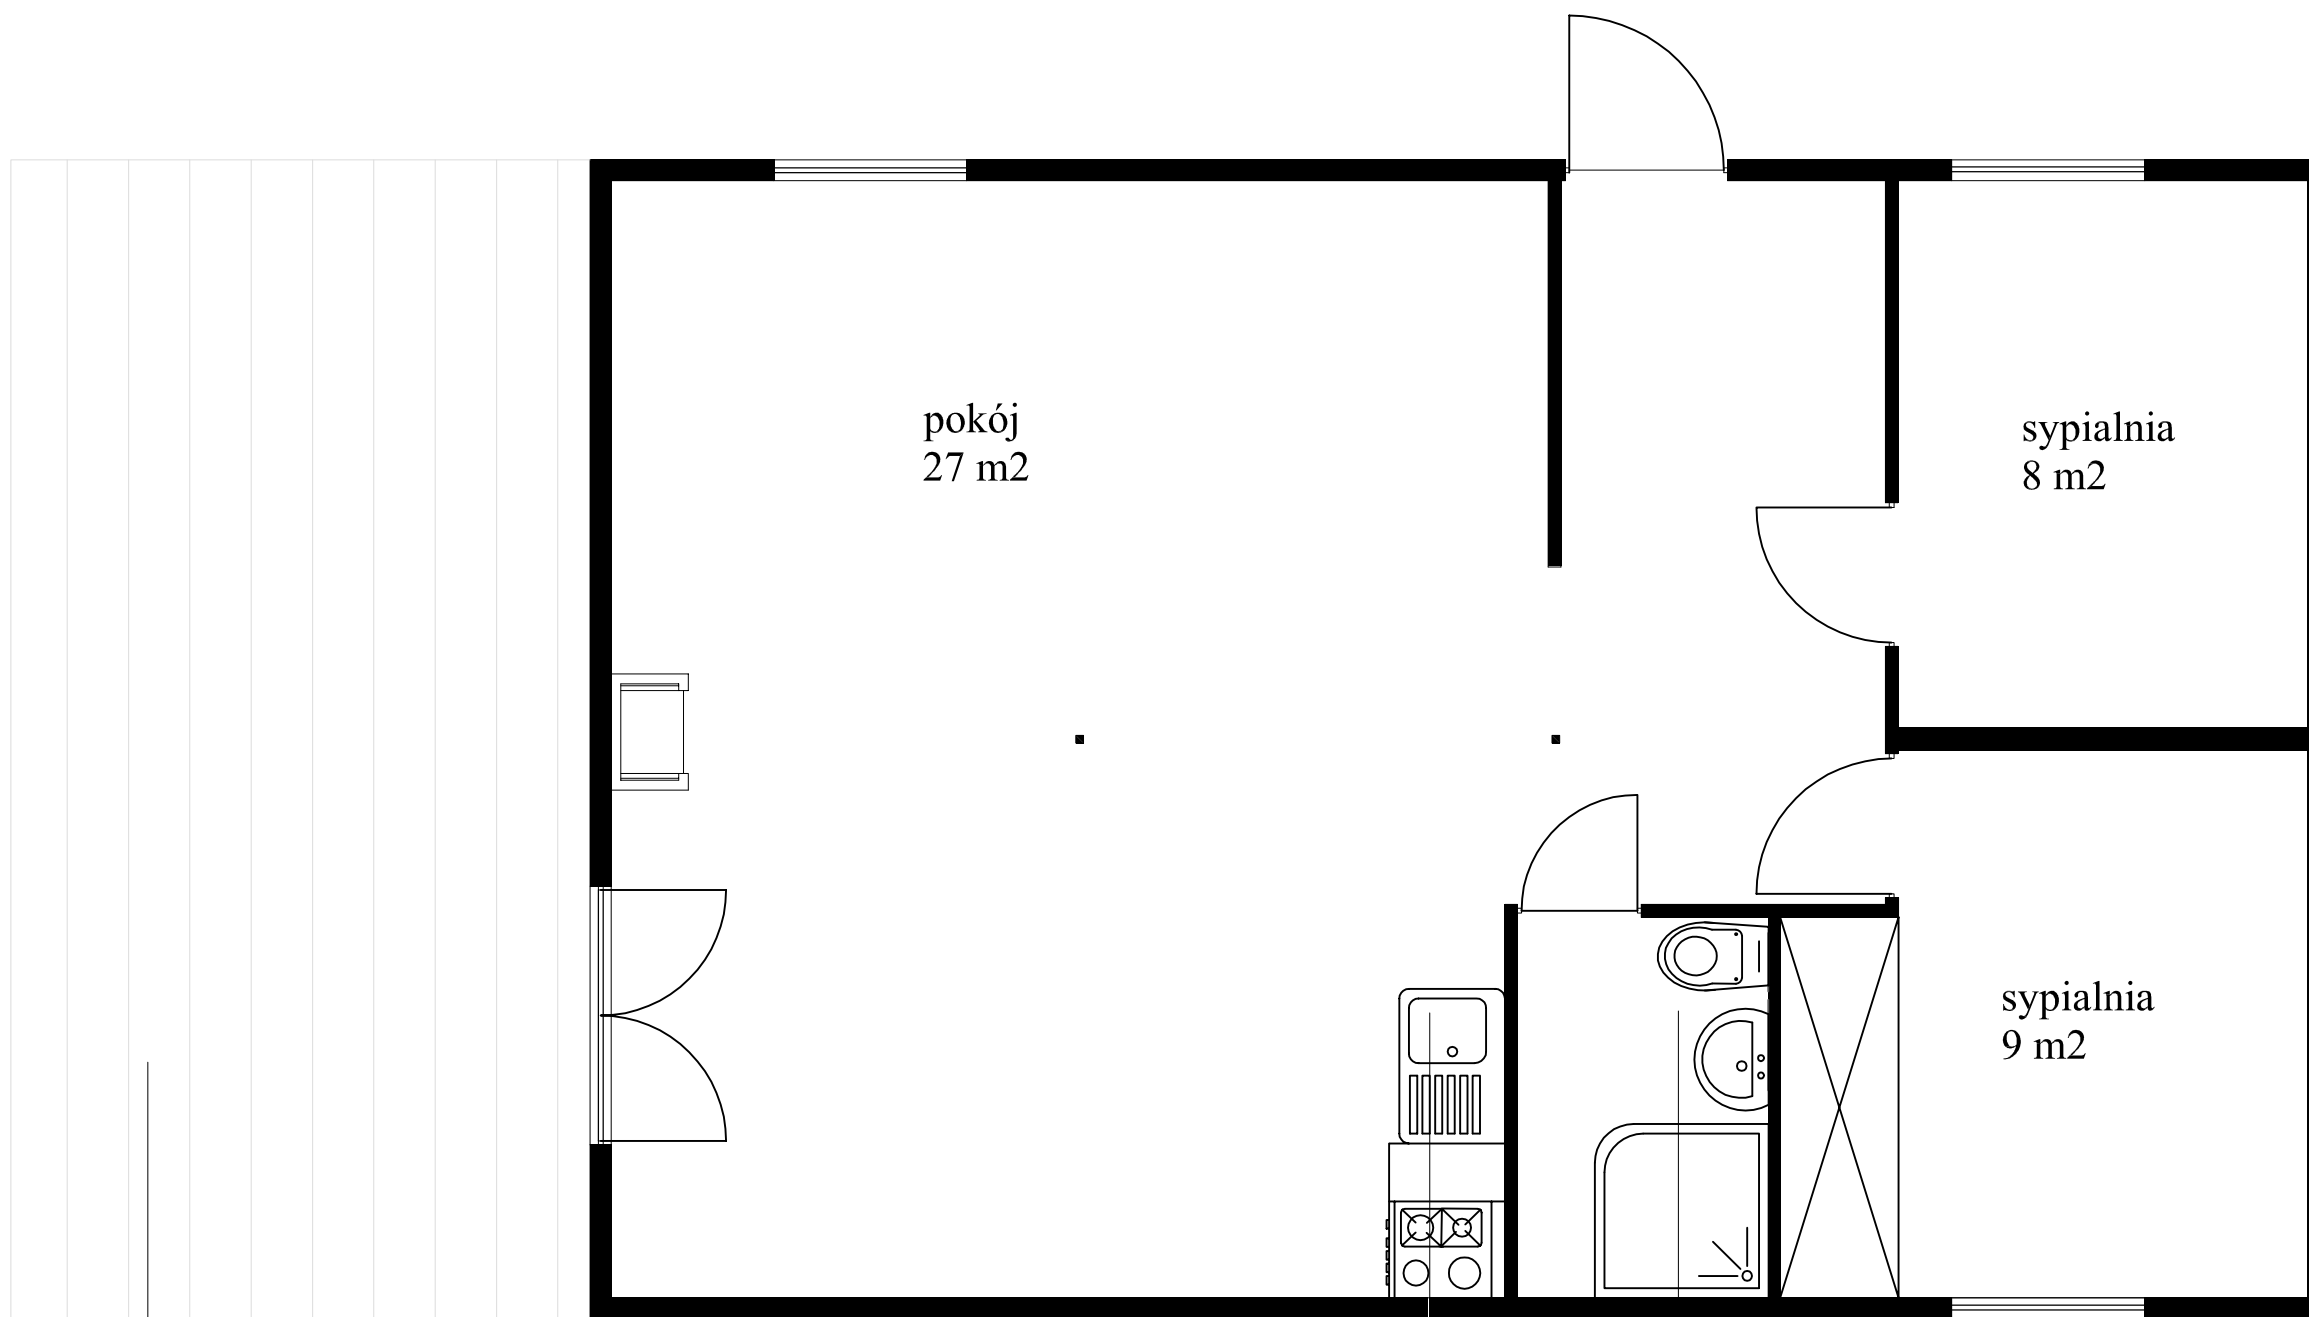

# WARIANT M3 54 m<sup>2</sup>

900

300  
300  
600

taras

pokój  
27 m<sup>2</sup>

sypialnia  
8 m<sup>2</sup>

sypialnia  
9 m<sup>2</sup>

aneks  
kuchenny

łazienka  
2,5 m<sup>2</sup>