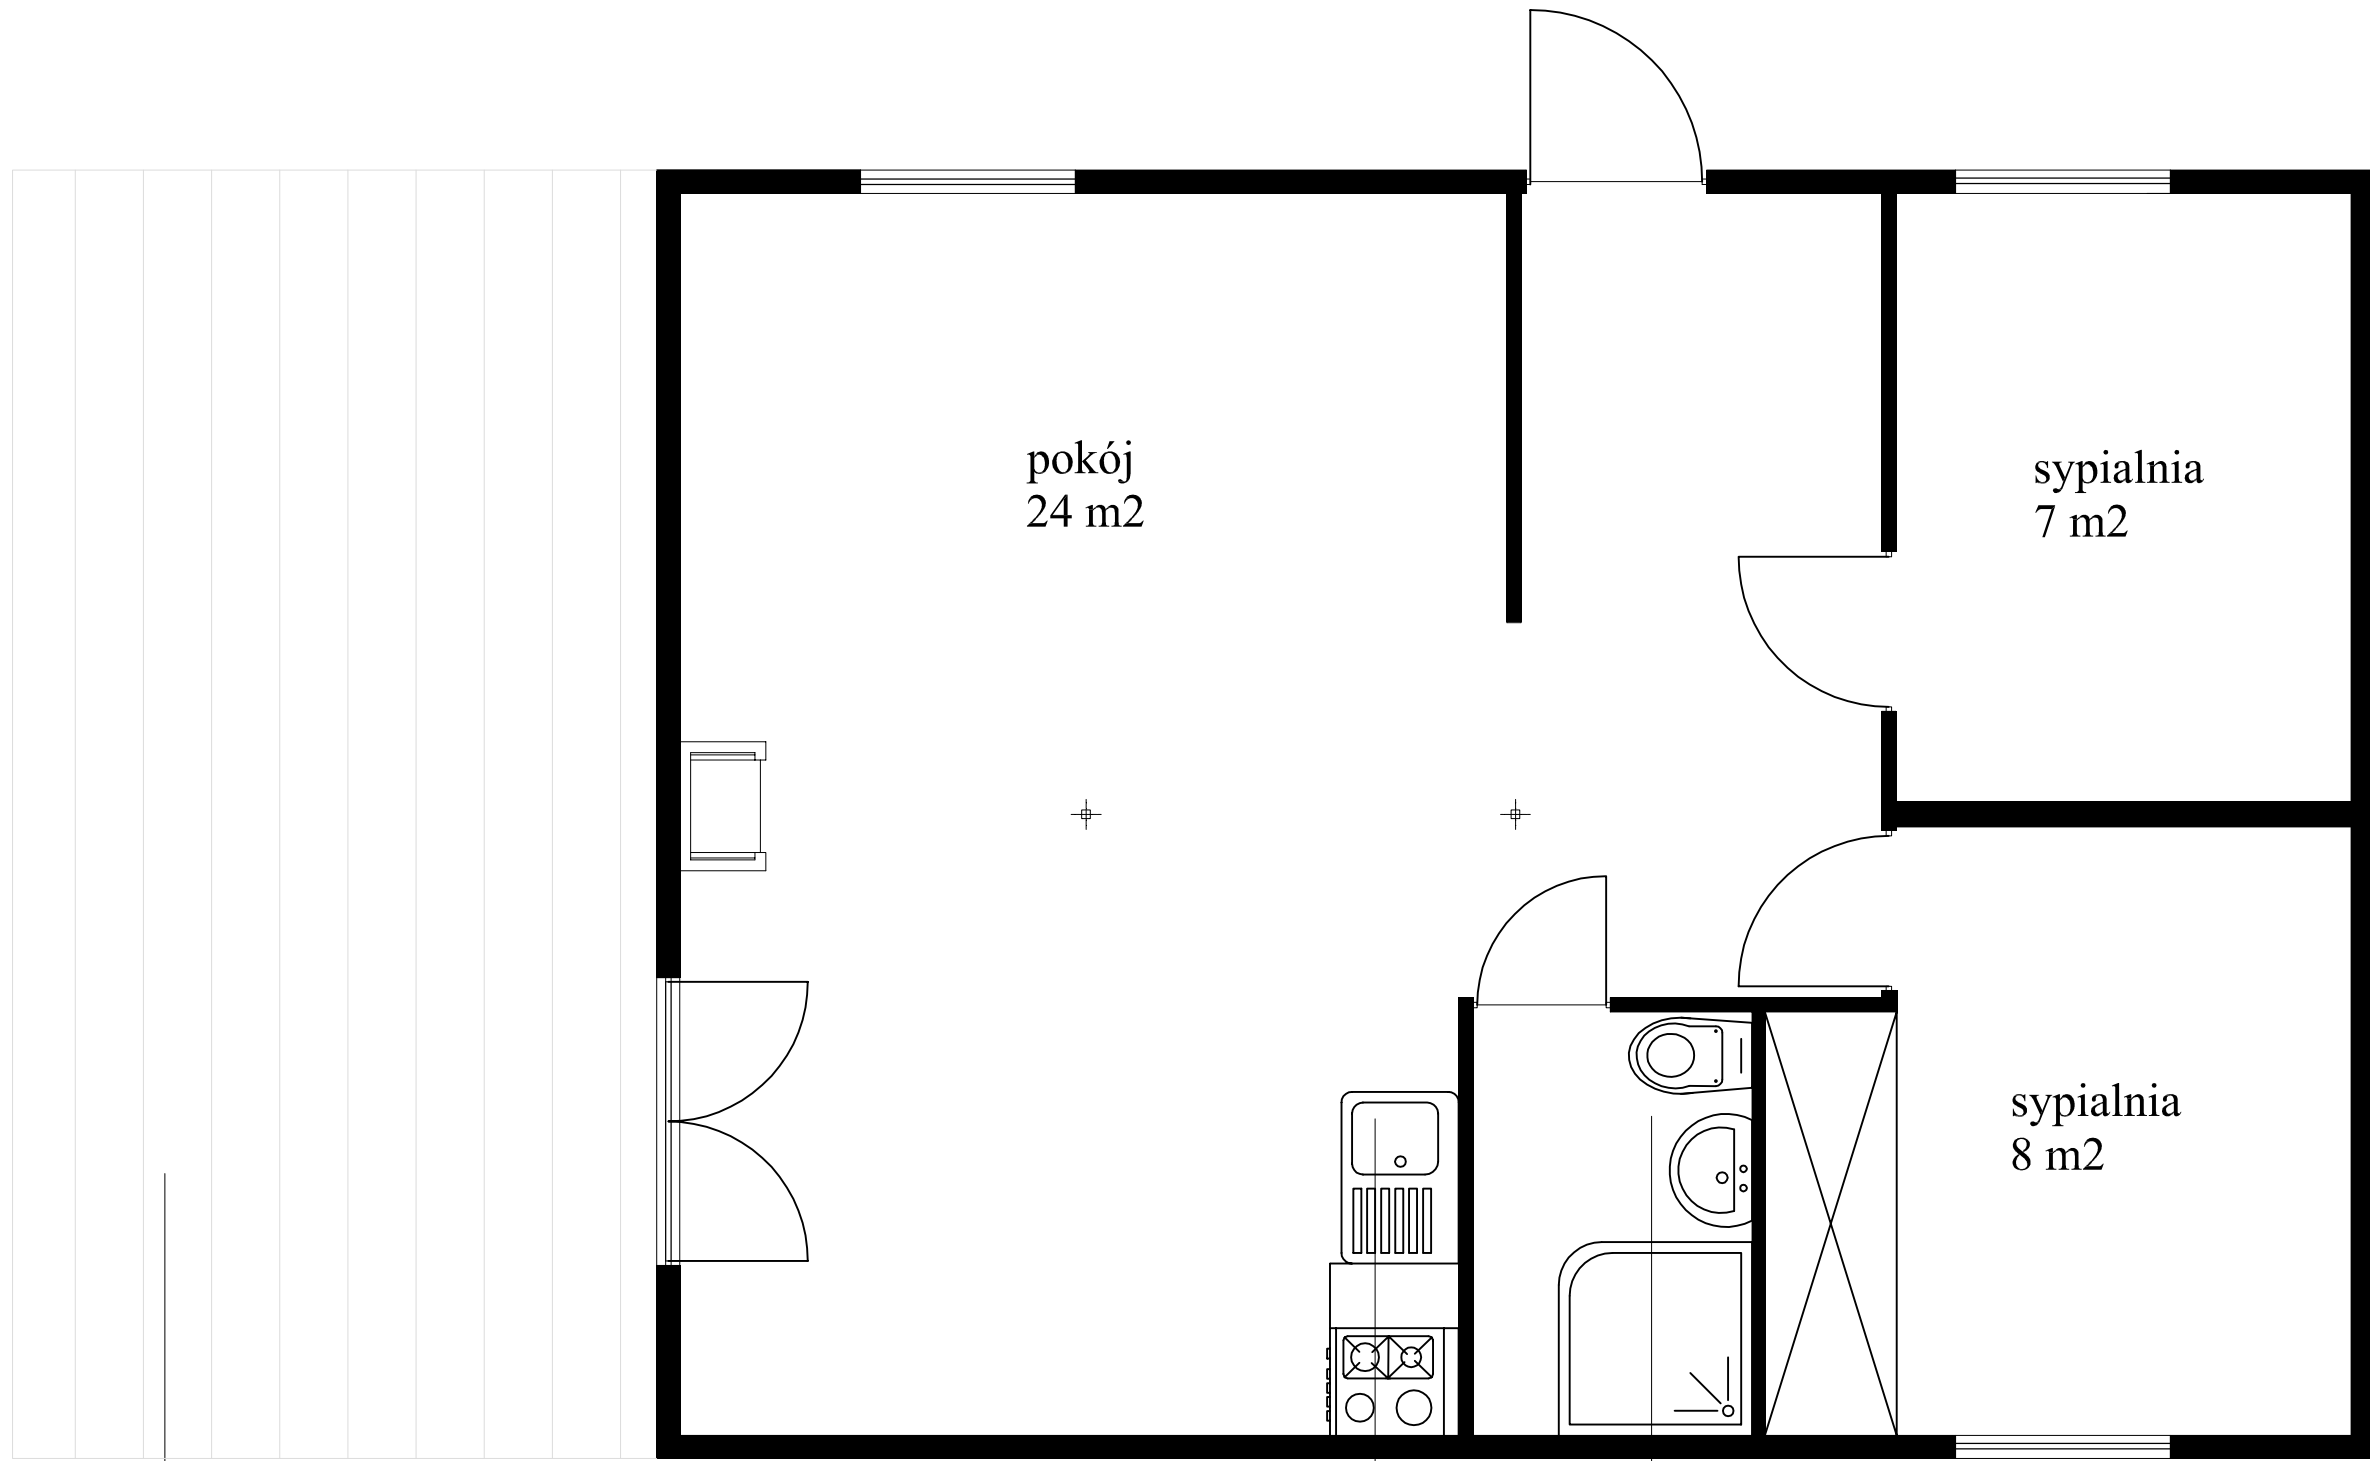

WARIANT M3 48 m²

taras

pokój
24 m²

sypialnia
7 m²

sypialnia
8 m²

aneks
kuchenny

łazienka
2,5 m²