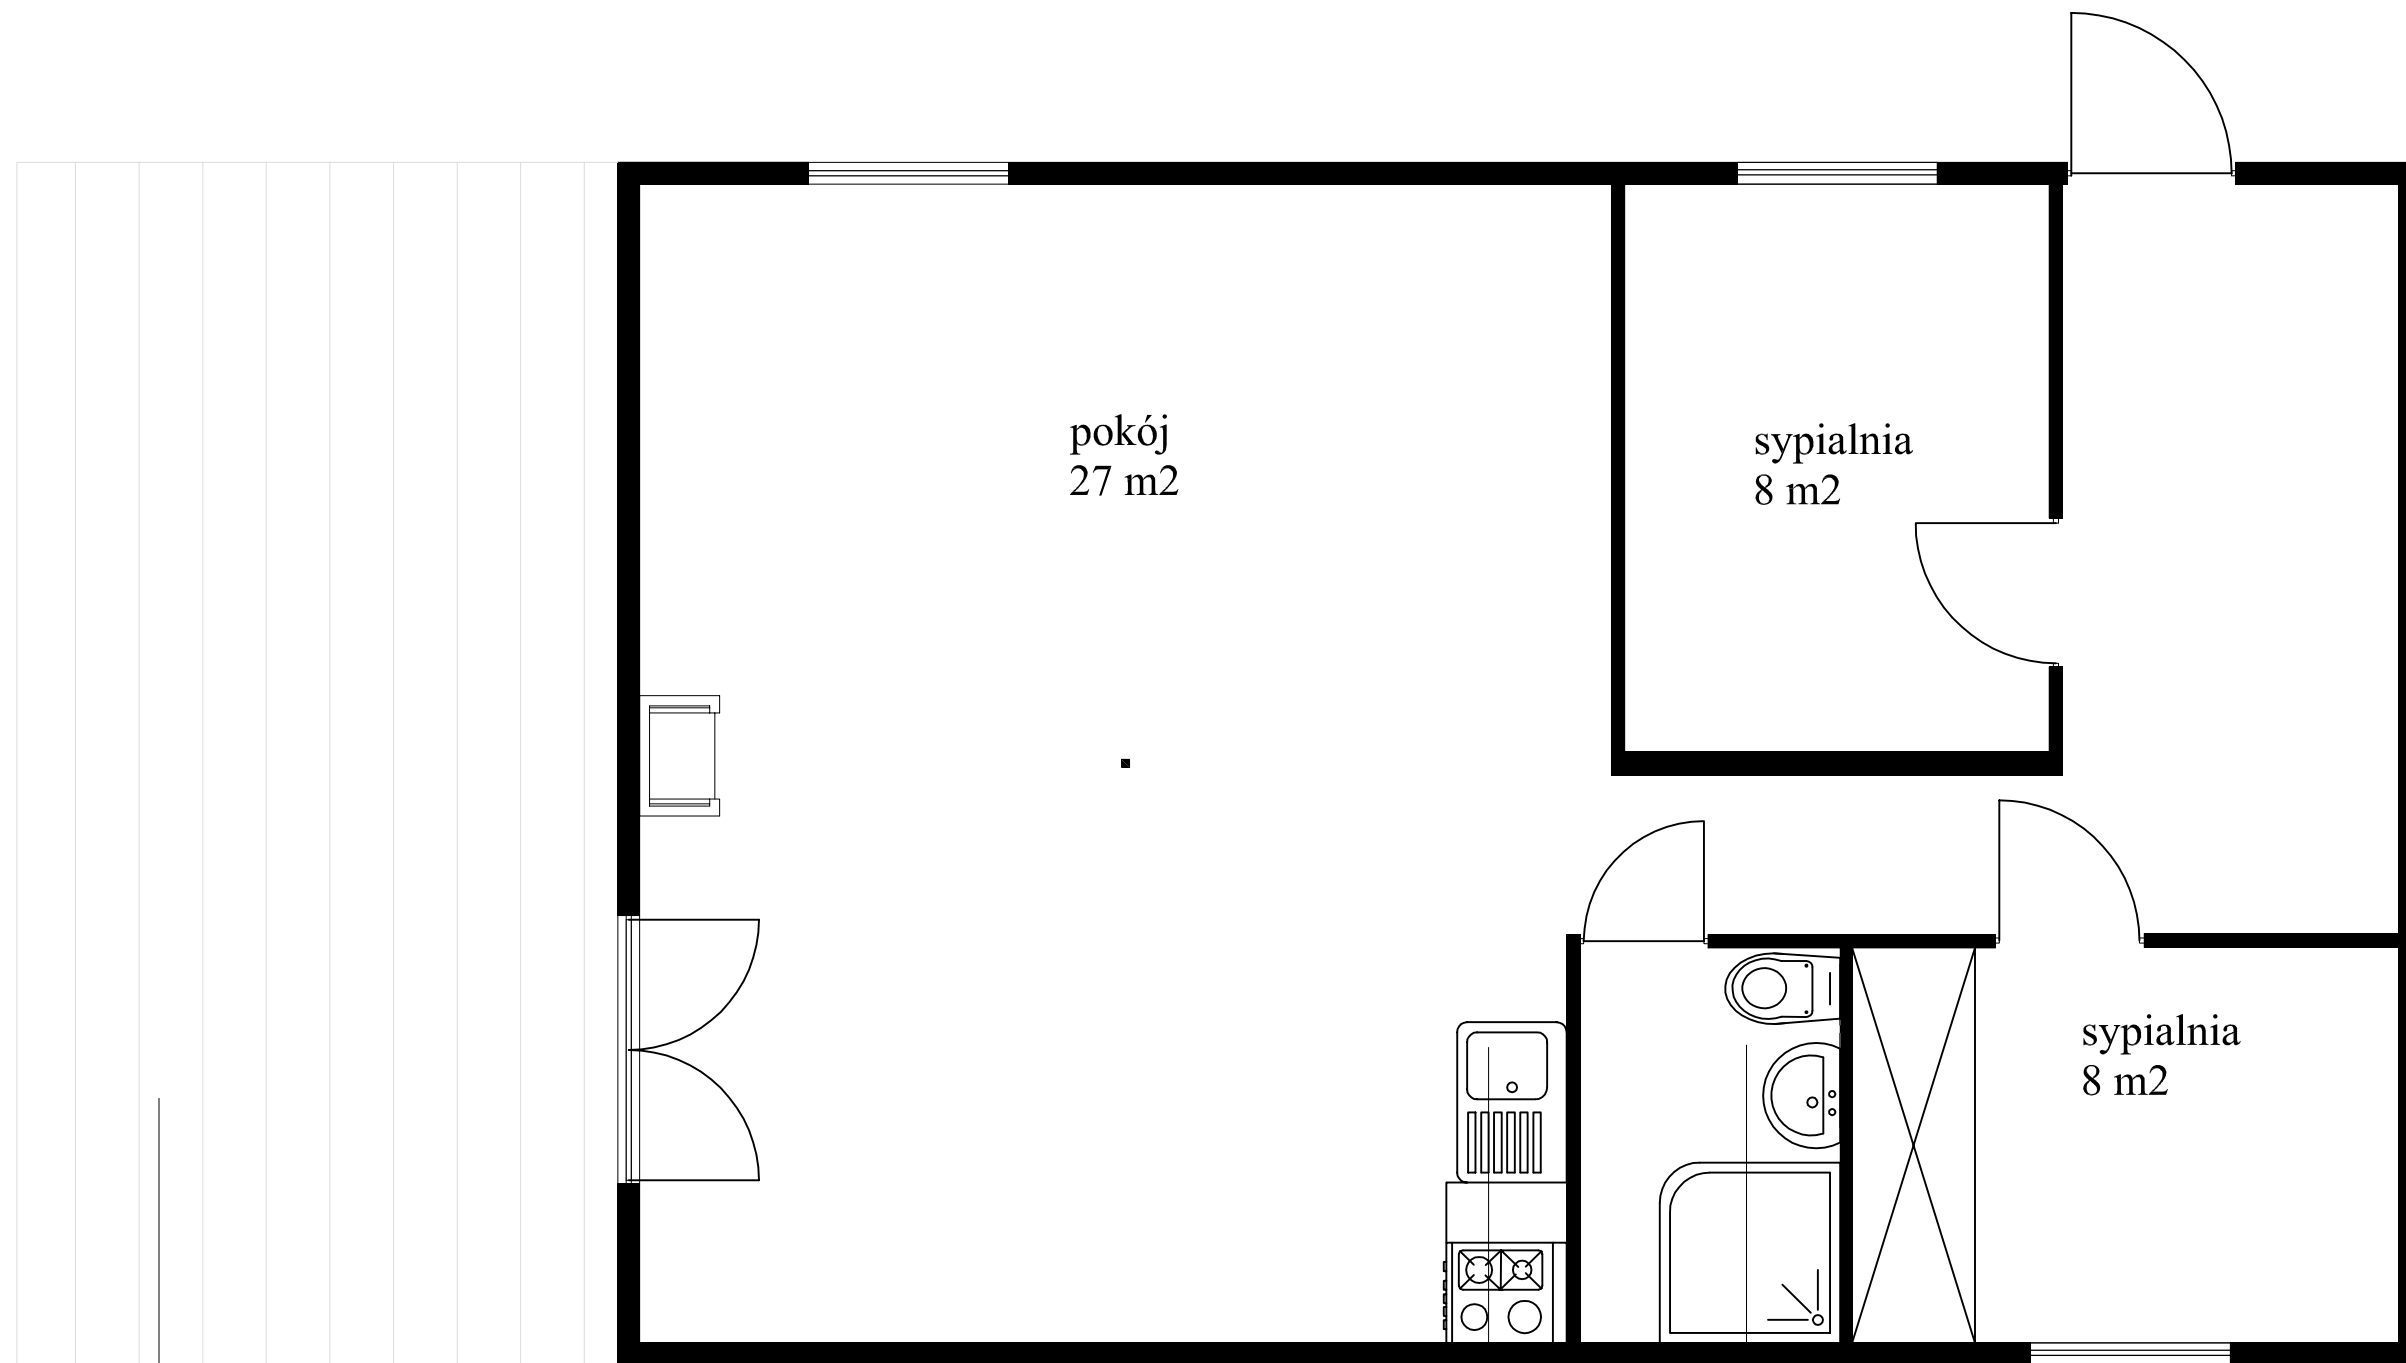

# WARIANT M4 54 m<sup>2</sup>

taras

aneks  
kuchenny

łazienka  
2,5 m<sup>2</sup>

pokój  
27 m<sup>2</sup>

sypialnia  
8 m<sup>2</sup>

sypialnia  
8 m<sup>2</sup>