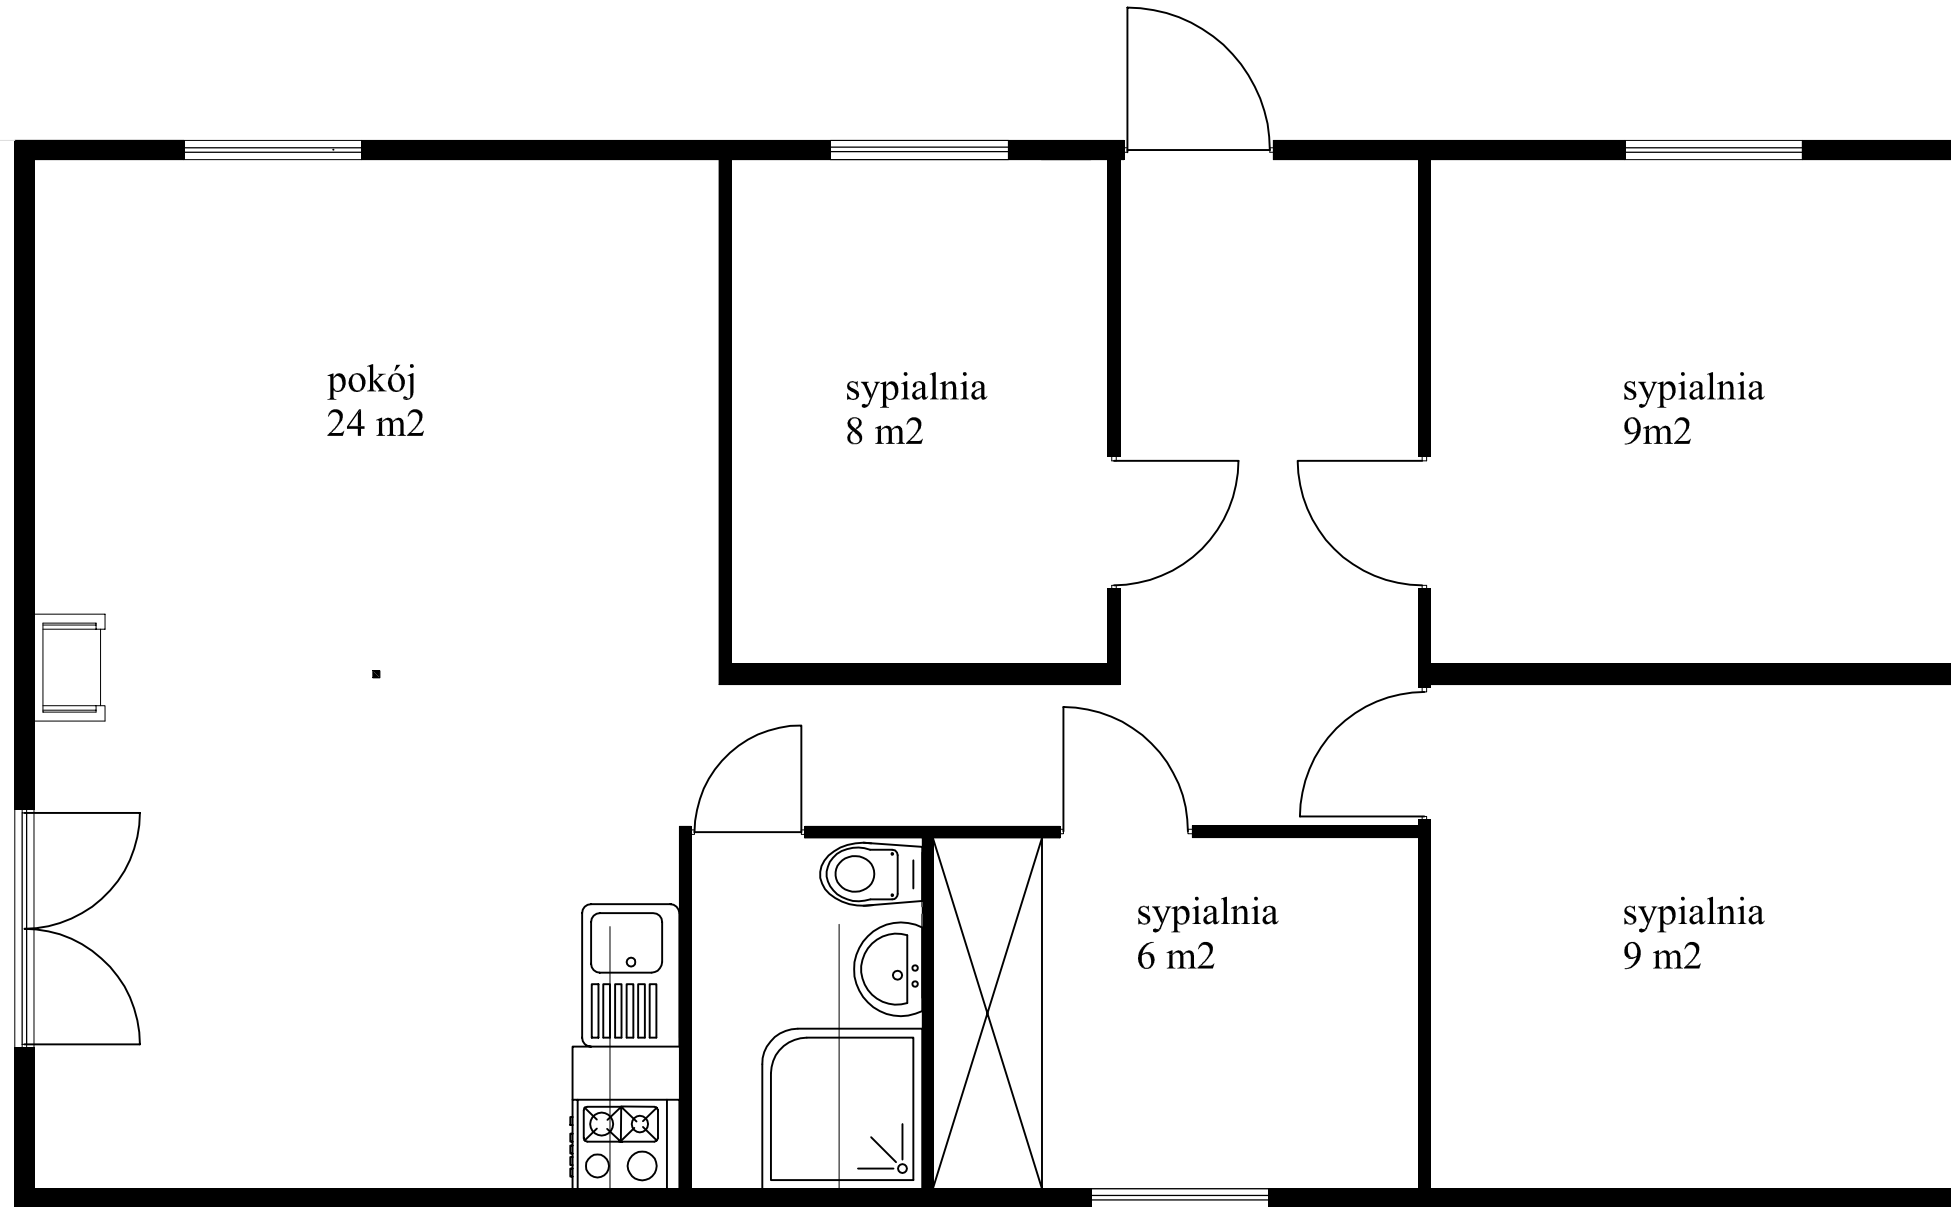

WARIANT M5 66 m²

taras

pokój
24 m²

sypialnia
8 m²

sypialnia
9 m²

sypialnia
6 m²

sypialnia
9 m²

aneks
kuchenny

łazienka
2,5 m²