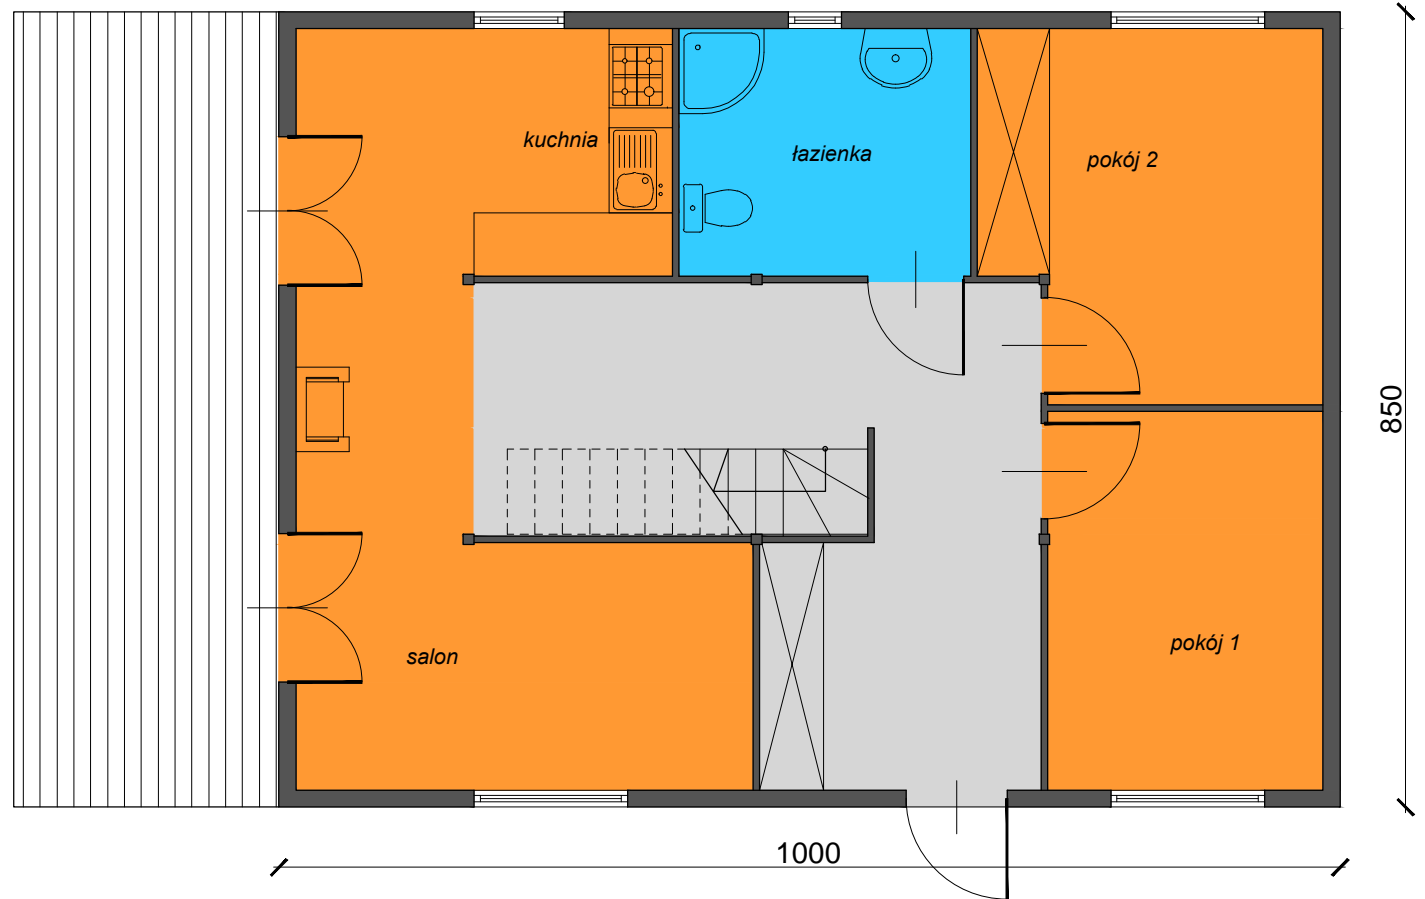

WARIANT MP3 - 148 m²*
10x8.5 m

RZUT PARTERU

* podana powierzchnia liczona jest na wysokości 80 cm

WARIANT MP3 - 148 m²*
10x8.5 m

RZUT PODDASZA

* podana powierzchnia liczona jest na wysokości 80 cm