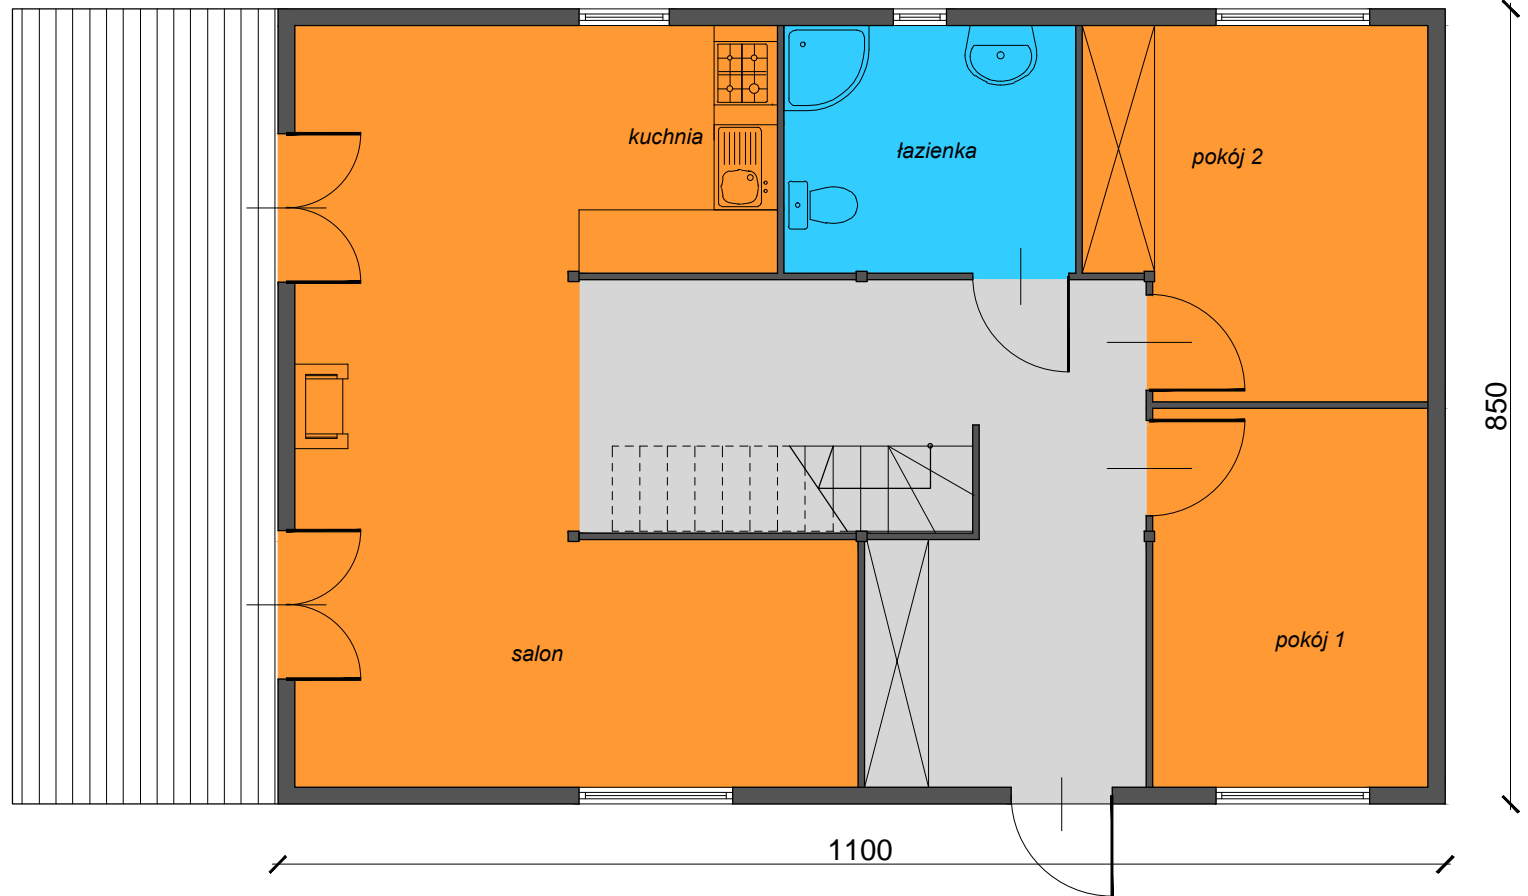

WARIANT MP3 - 164 m²*
11x8.5 m

RZUT PARTERU

* podana powierzchnia liczona jest na wysokości 80 cm

WARIANT MP3 - 164 m²*
11x8.5 m

RZUT PODDASZA

* podana powierzchnia liczona jest na wysokości 80 cm