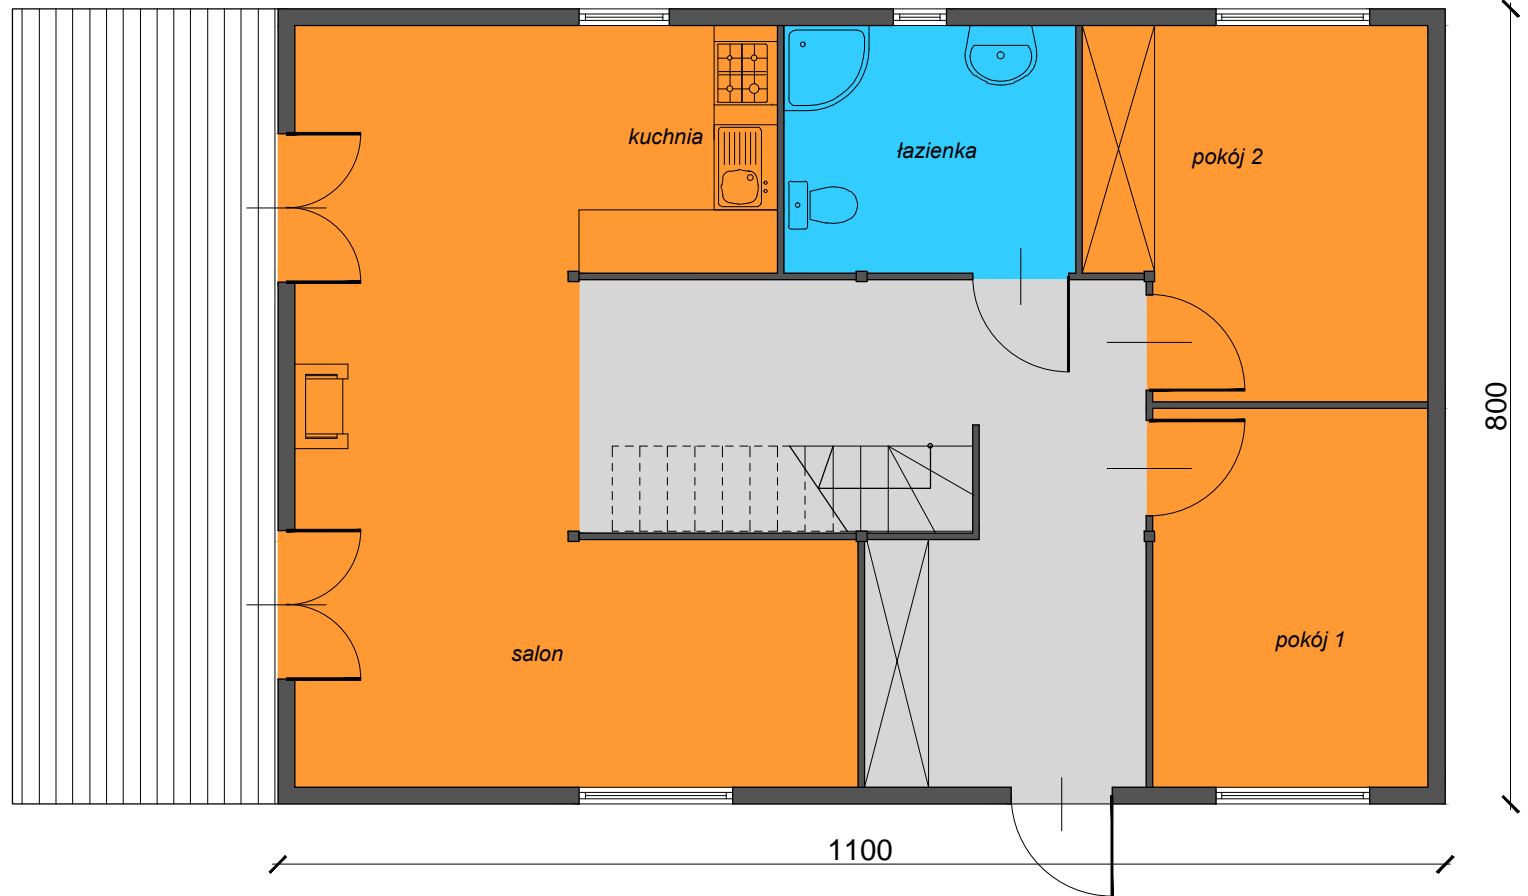

WARIANT MP3 - 152 m²*
11x8 m

RZUT PARTERU

* podana powierzchnia liczona jest na wysokości 80 cm

WARIANT MP3 - 152 m²*
11x8 m

RZUT PODDASZA

* podana powierzchnia liczona jest na wysokości 80 cm