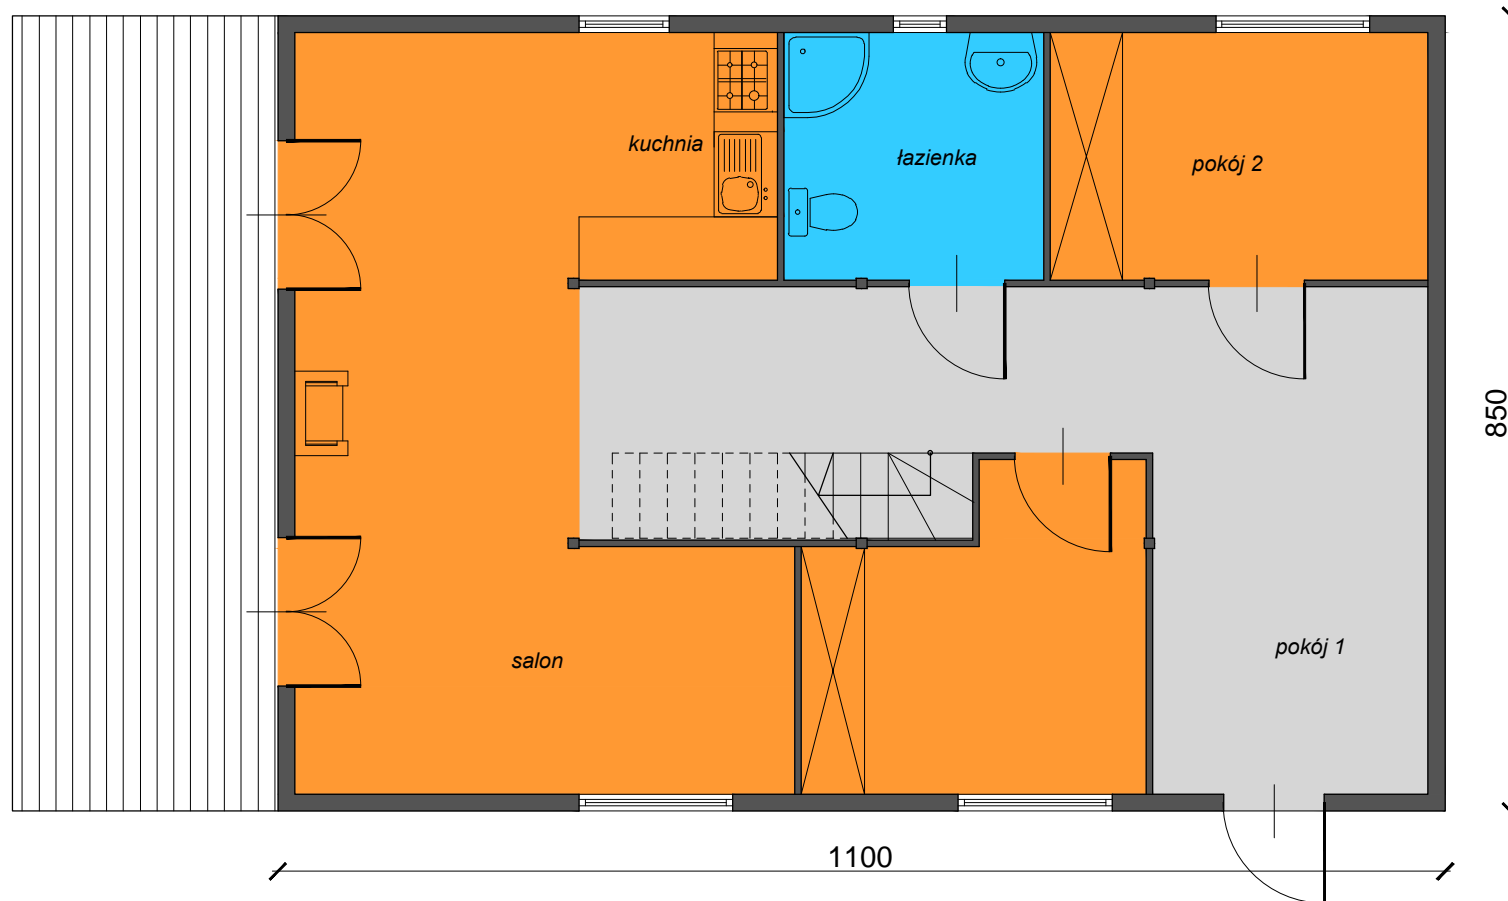

WARIANT MP4 - 164 m²*
11x8.5 m

RZUT PARTERU

* podana powierzchnia liczona jest na wysokości 80 cm

WARIANT MP4 - 164 m²*
11x8.5 m

RZUT PODDASZA

* podana powierzchnia liczona jest na wysokości 80 cm