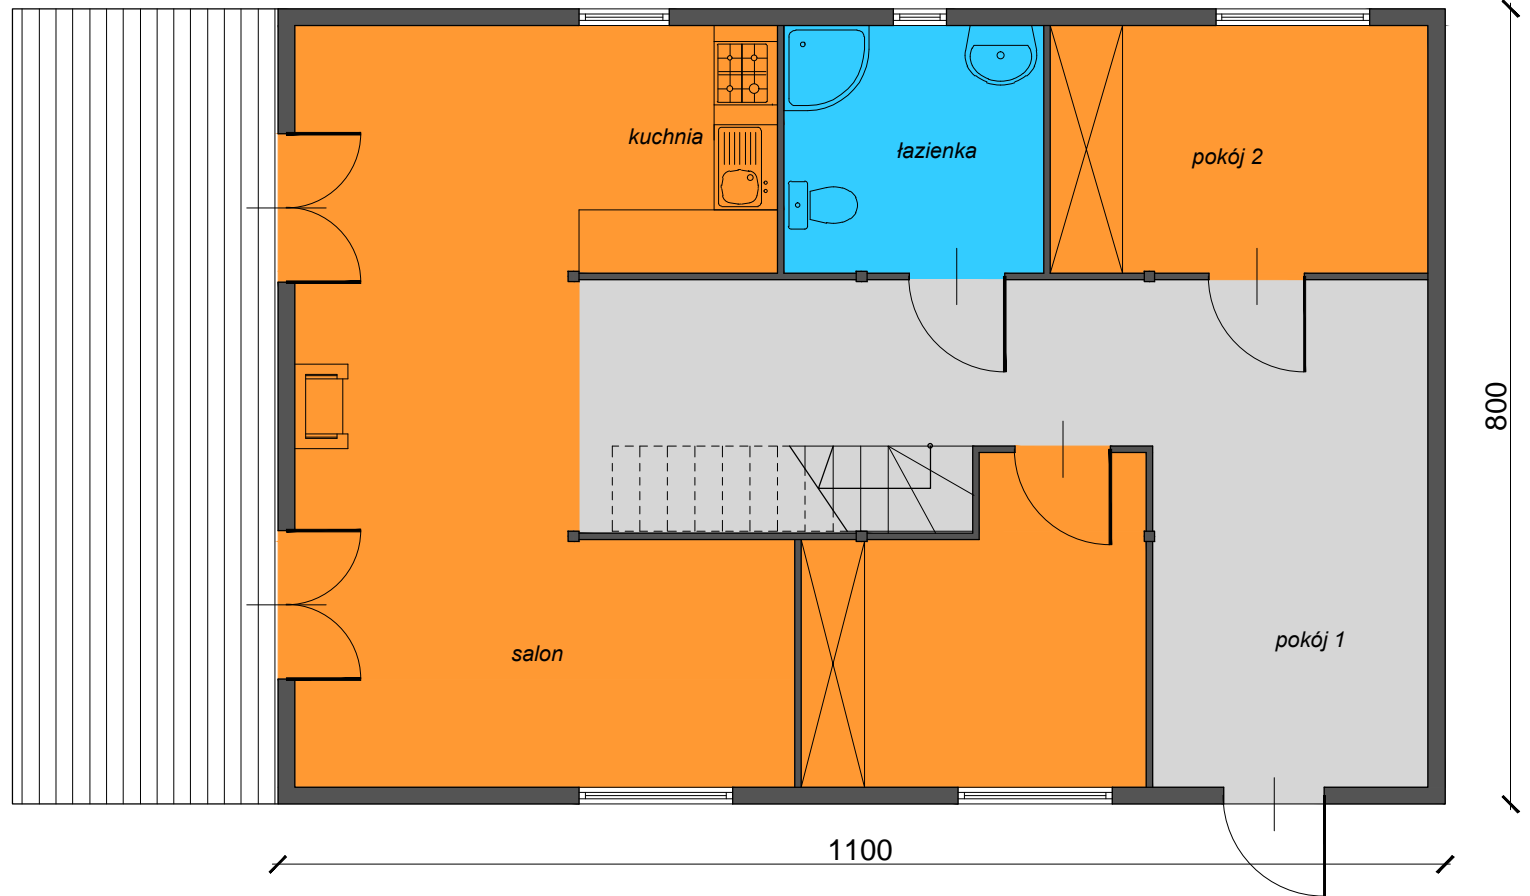

WARIANT MP4 - 152 m²*
11x8 m

RZUT PARTERU

* podana powierzchnia liczona jest na wysokości 80 cm

WARIANT MP4 - 152 m²*
11x8 m

RZUT PODDASZA

* podana powierzchnia liczona jest na wysokości 80 cm