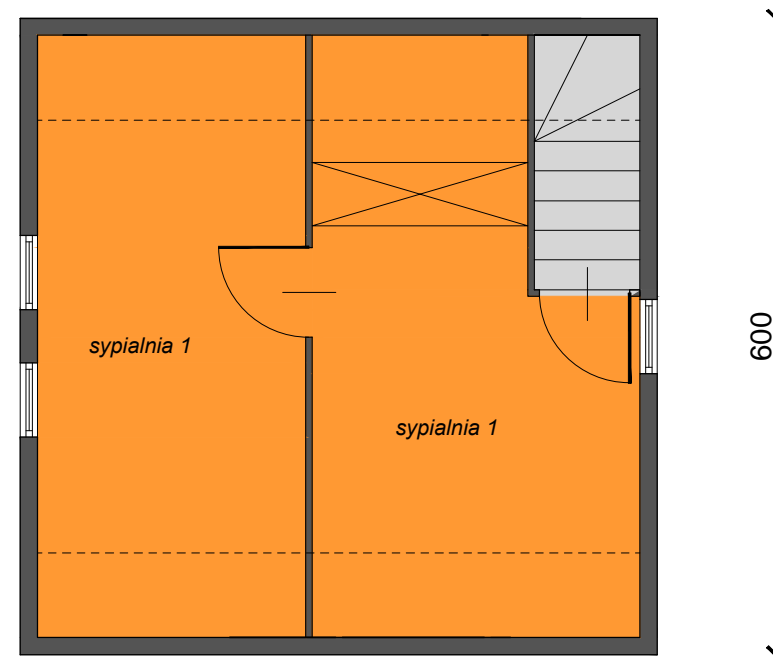

**WARIANT MP2 - 58 m<sup>2</sup>\***  
**6x6 m**

**Cena 51 500zł (netto)**  
**z projektem tarasu**

\* podana powierzchnia liczona jest na wysokości 80 cm

**RZUT PARTERU**

**RZUT PODDASZA**