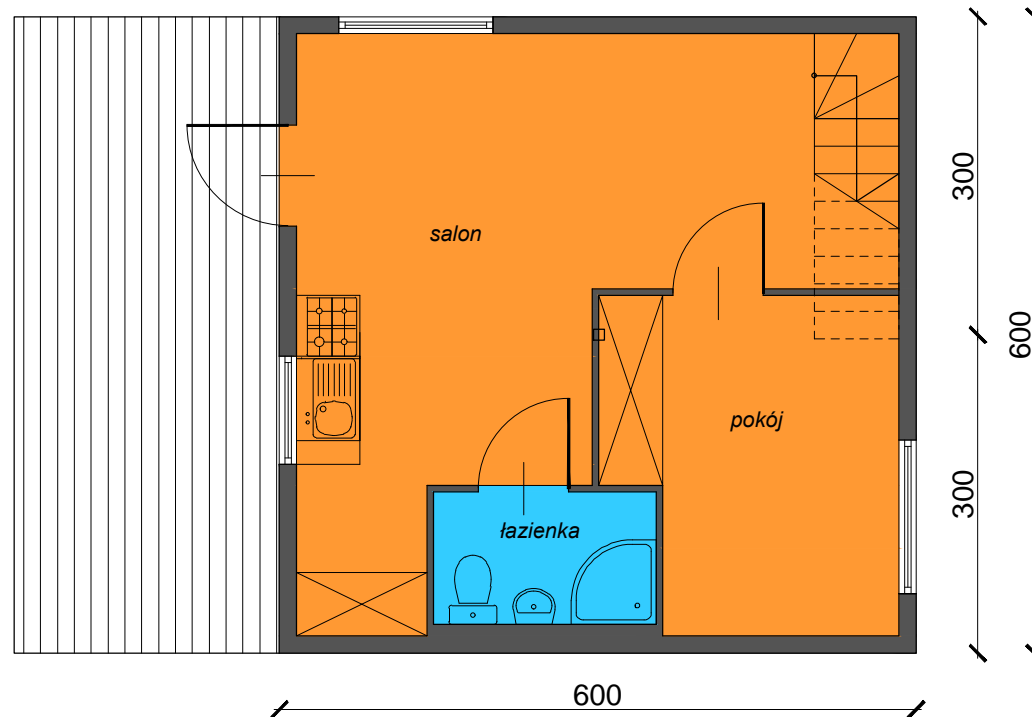

**WARIANT MP2 - 58 m<sup>2</sup>\***  
**6x6 m**

**Cena 51 500zł (netto)**  
**z projektem tarasu**

\* podana powierzchnia liczona jest na wysokości 80 cm

**RZUT PARTERU**

**RZUT PODDASZA**