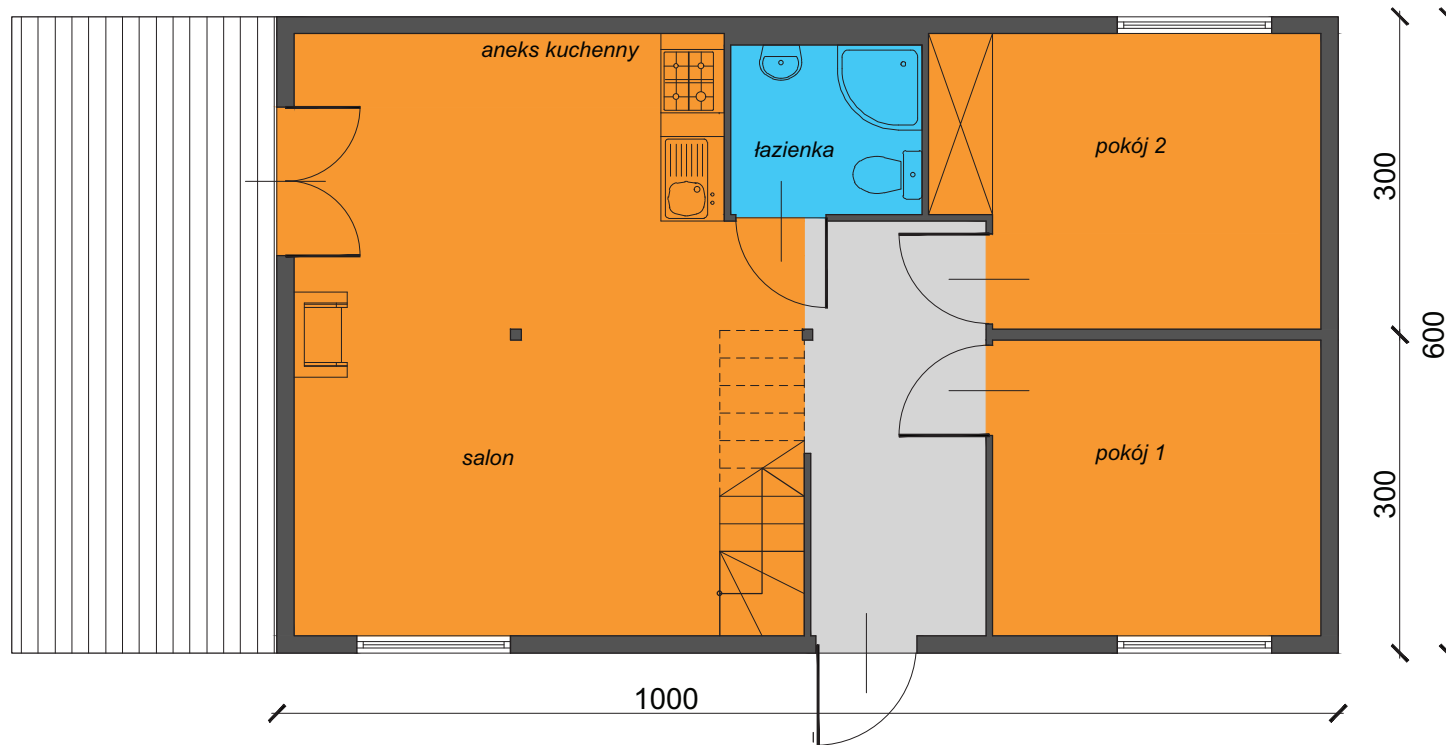

WARIANT MP3 - 96 m²*
10x6 m

Cena 85 500zł (netto)
z projektem tarasu

RZUT PARTERU

* podana powierzchnia liczona jest na wysokości 80 cm