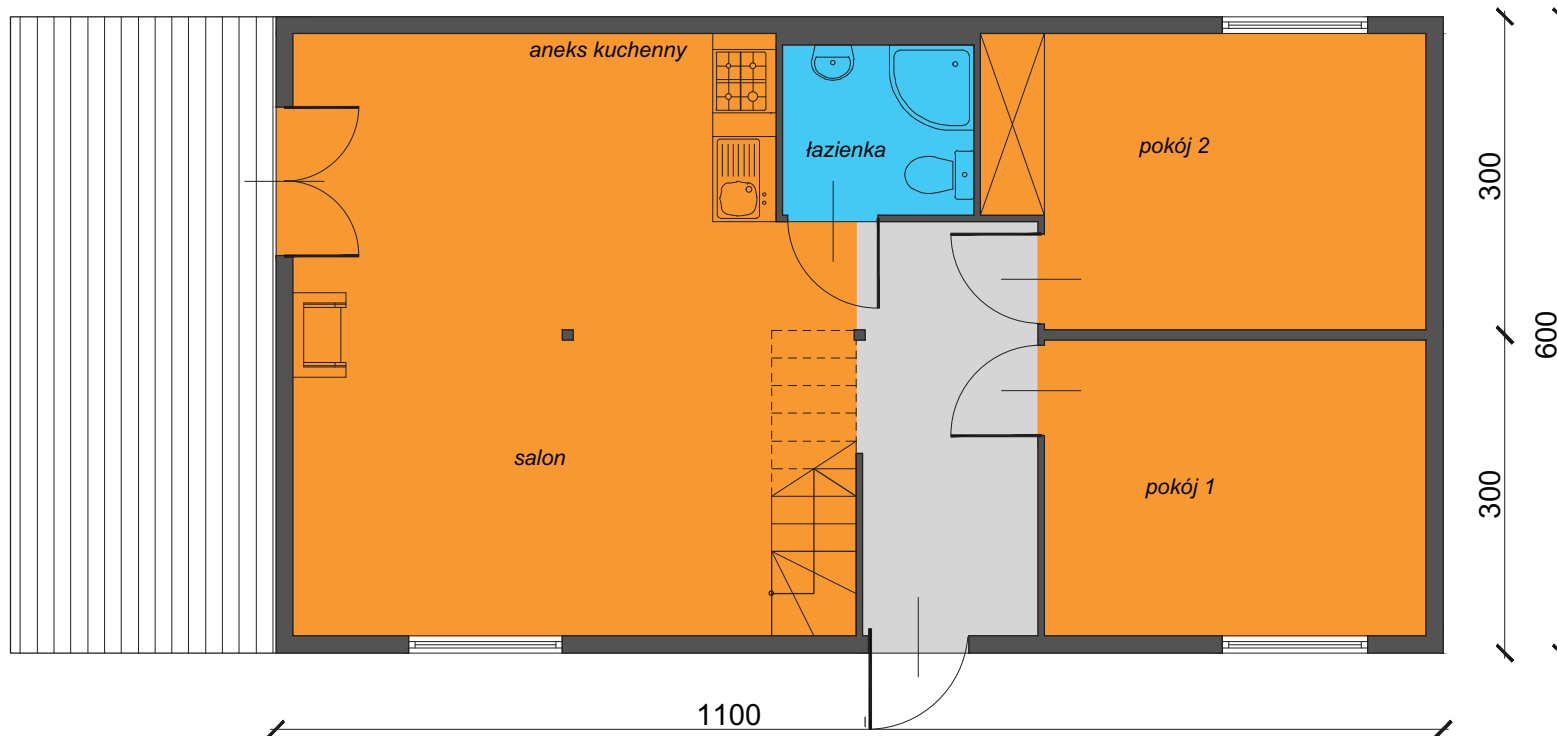

WARIANT MP3 - 106 m²*
11x6 m

Cena 94 500zł (netto)
z projektem tarasu

RZUT PARTERU

* podana powierzchnia liczona jest na wysokości 80 cm