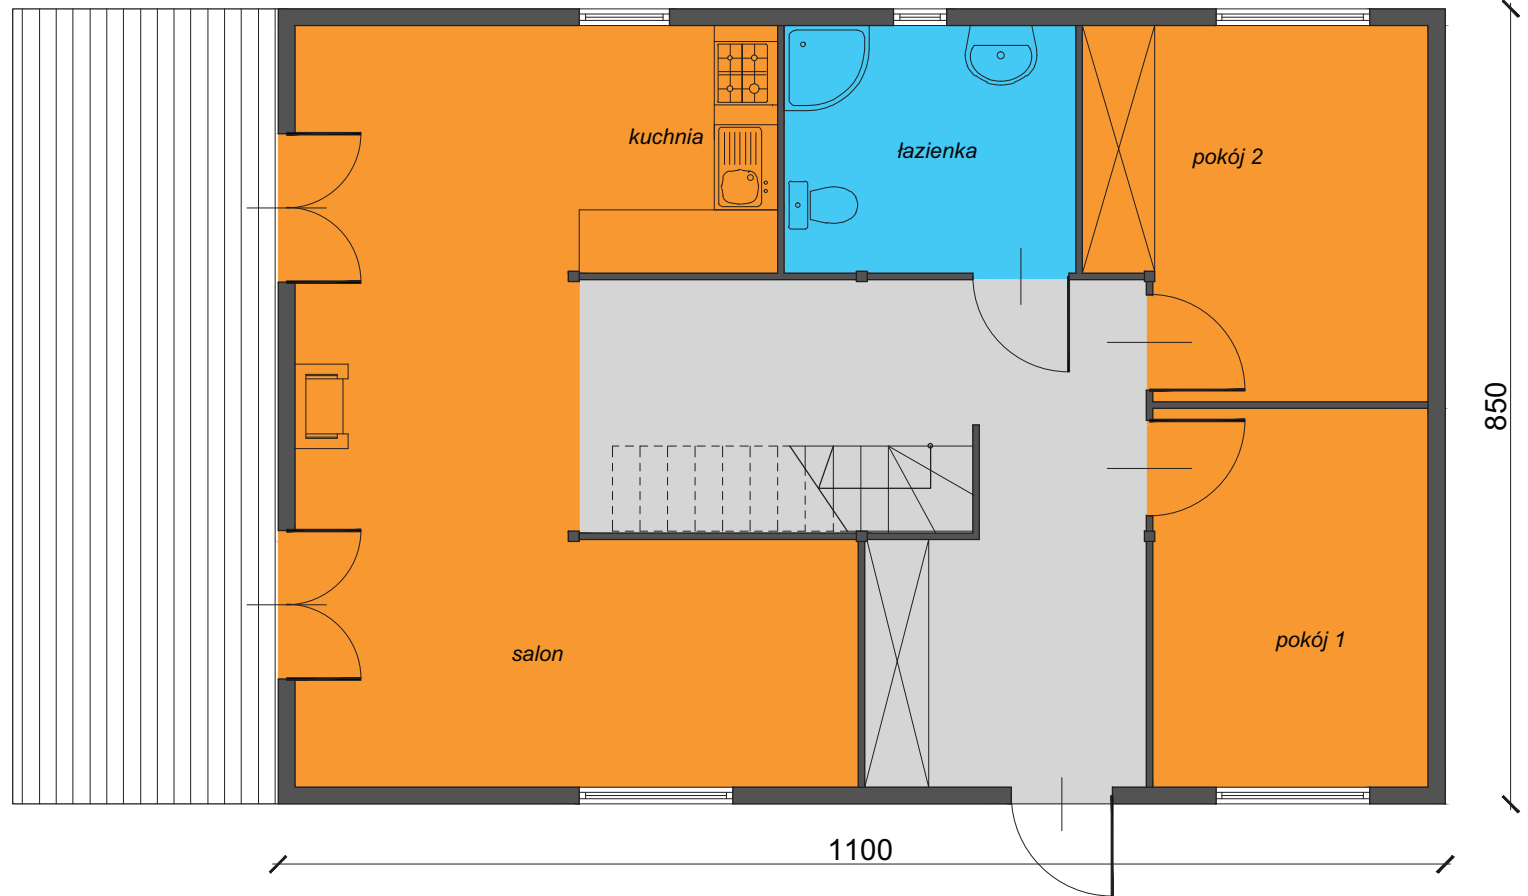

WARIANT MP3 - 164 m²*
11x8.5 m

RZUT PARTERU

* podana powierzchnia liczona jest na wysokości 80 cm