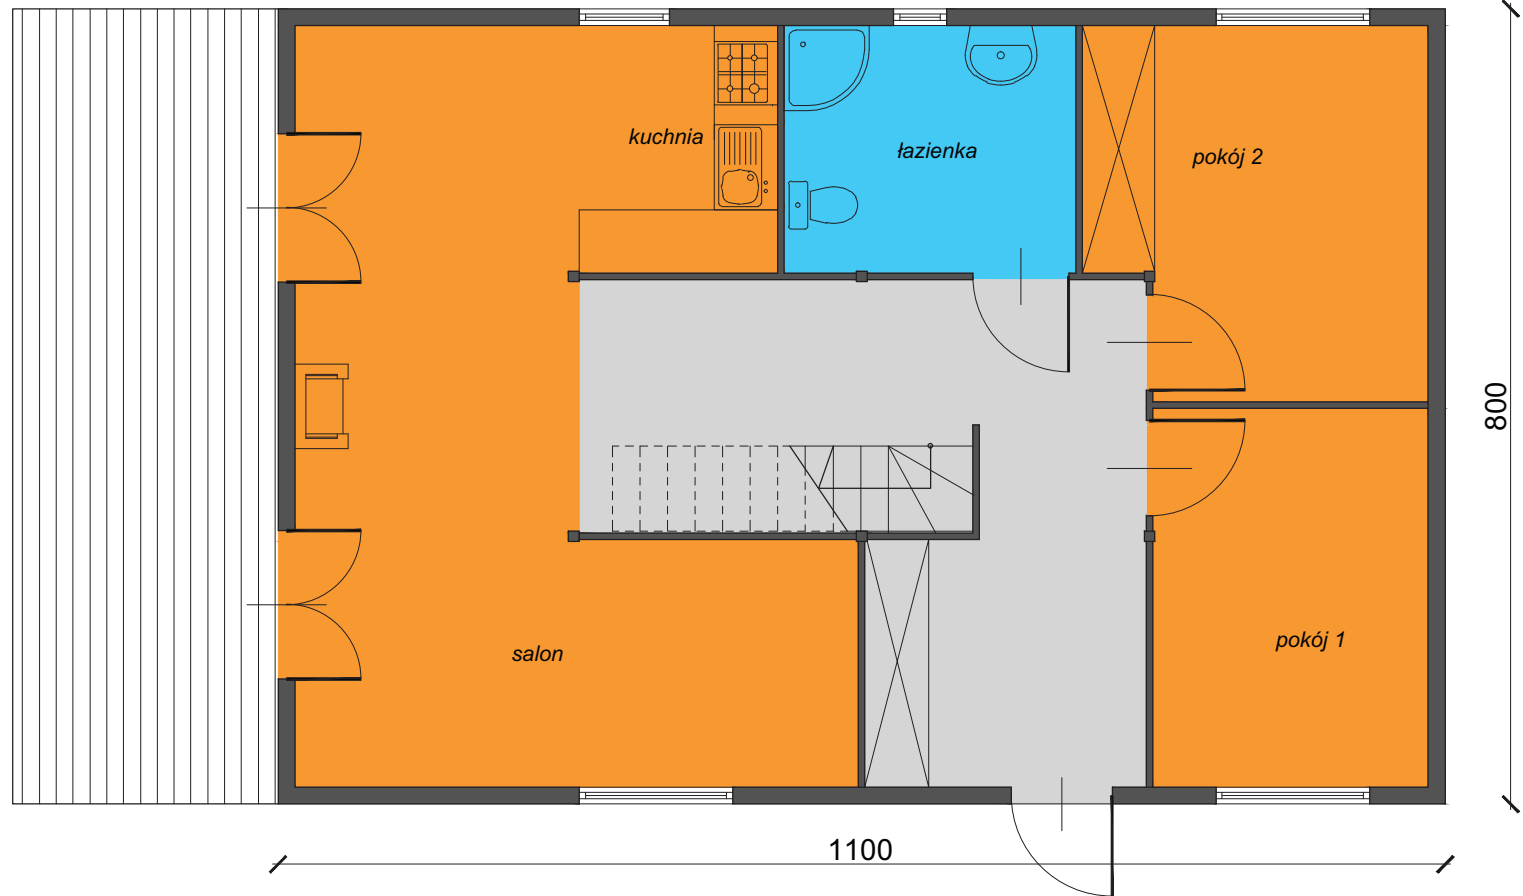

WARIANT MP3 - 152 m²*
11x8 m

RZUT PARTERU

* podana powierzchnia liczona jest na wysokości 80 cm