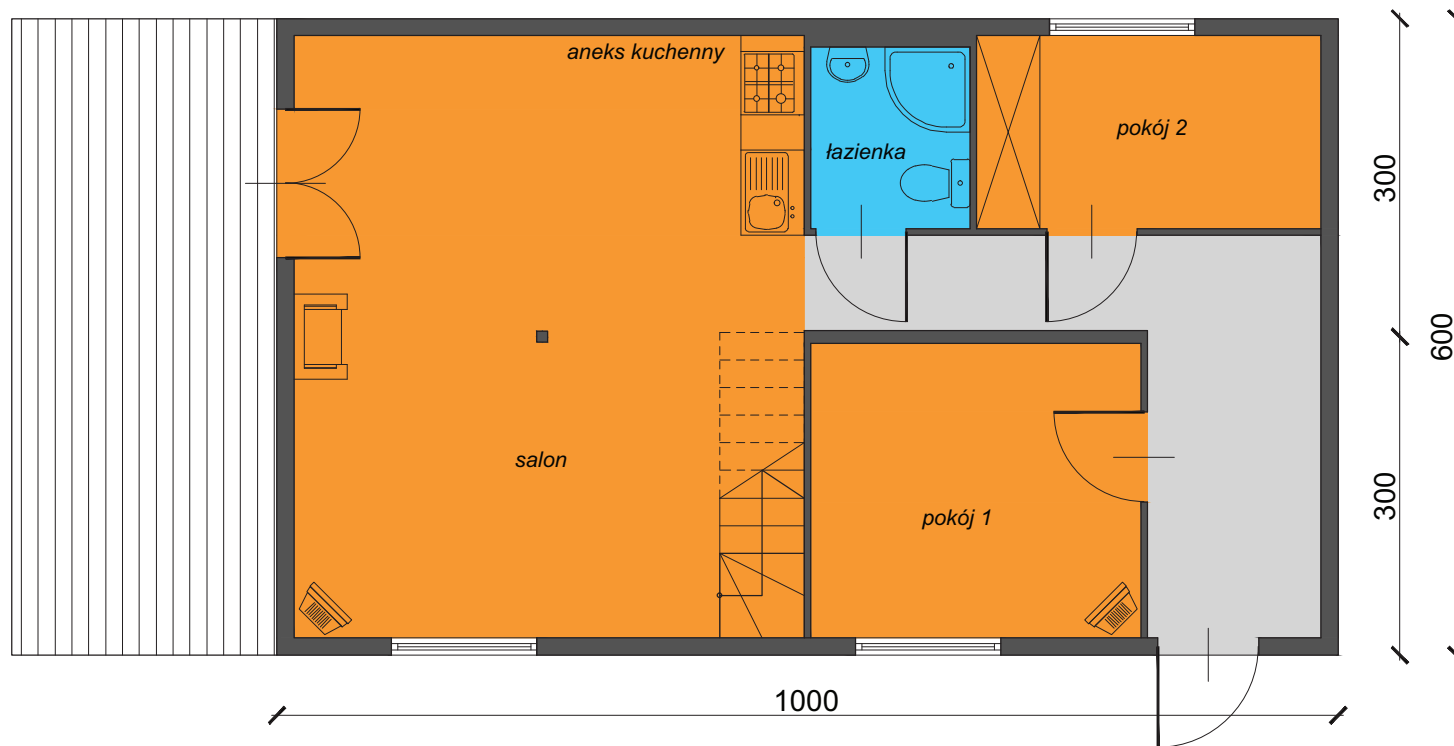

WARIANT MP4 - 96 m²*
10x6 m

*Cena 85 500zł (netto)
z projektem tarasu*

RZUT PARTERU

* podana powierzchnia liczona jest na wysokości 80 cm