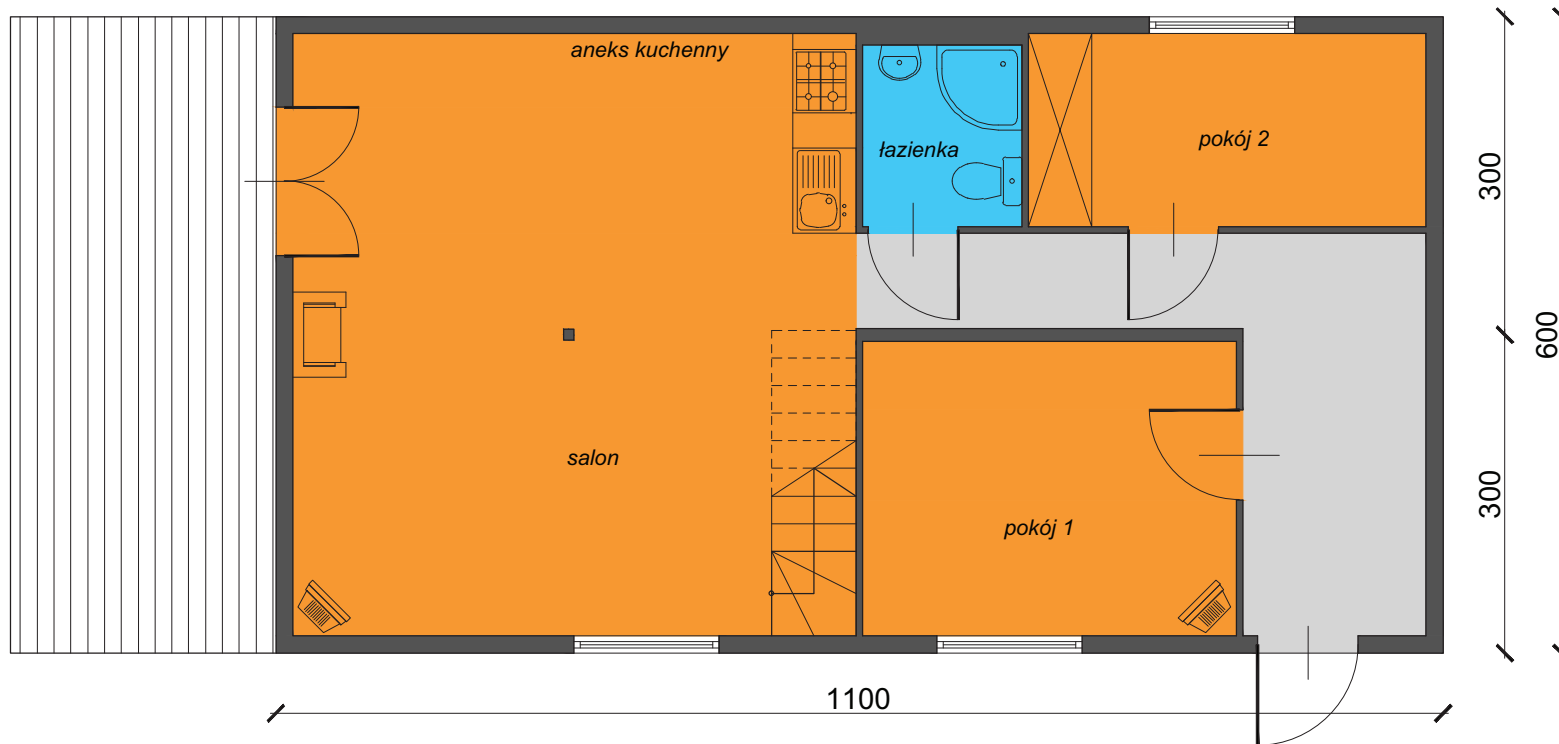

WARIANT MP4 - 106 m²*
11x6 m

Cena 94 500zł (netto)
z projektem tarasu

RZUT PARTERU

* podana powierzchnia liczona jest na wysokości 80 cm