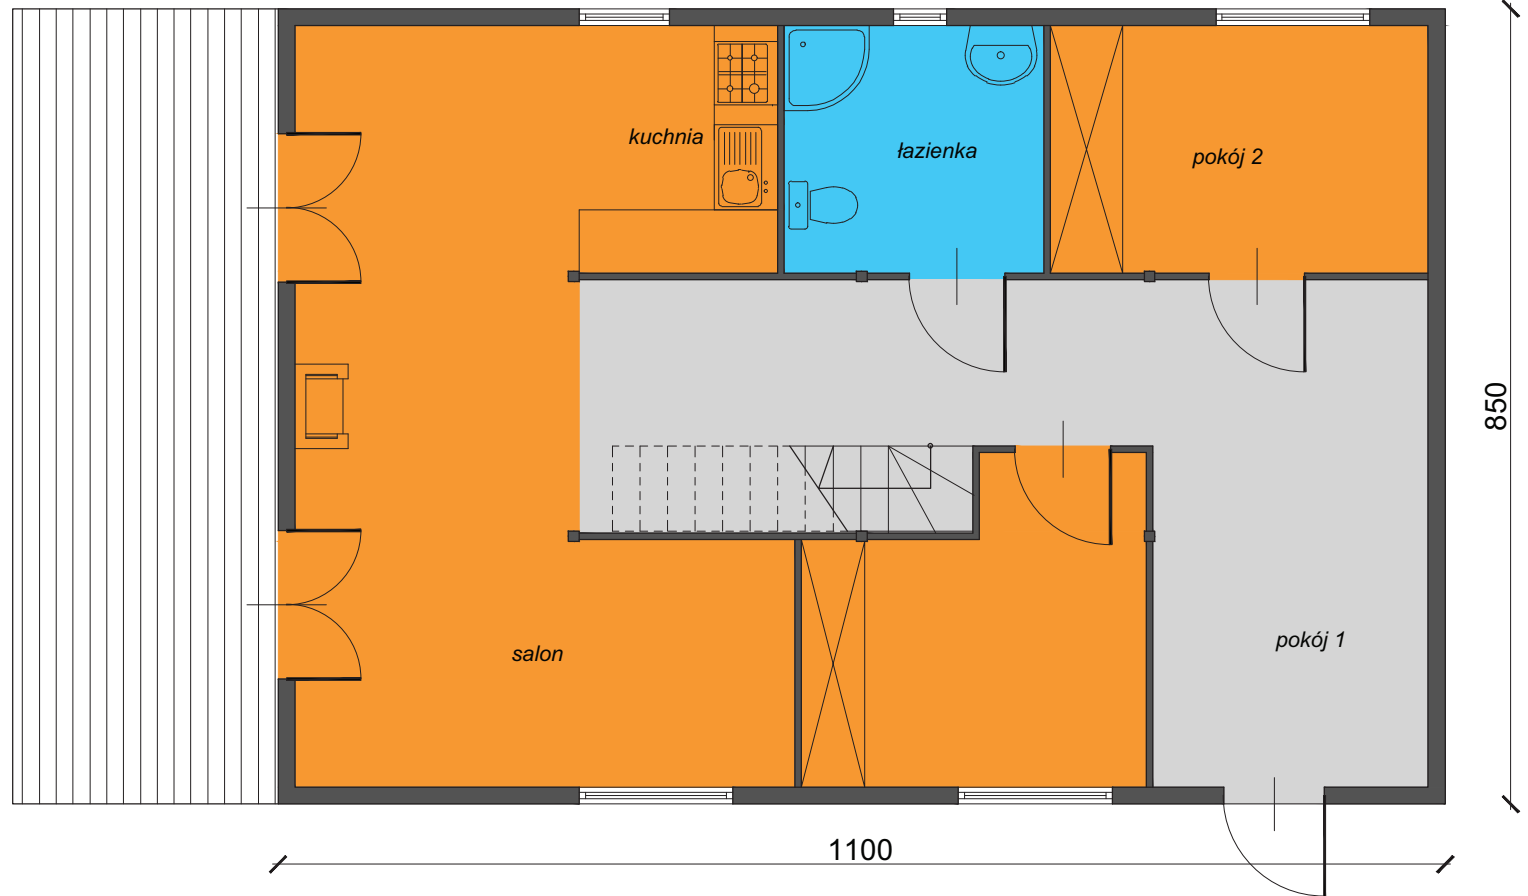

WARIANT MP4 - 164 m²*
11x8.5 m

RZUT PARTERU

* podana powierzchnia liczona jest na wysokości 80 cm