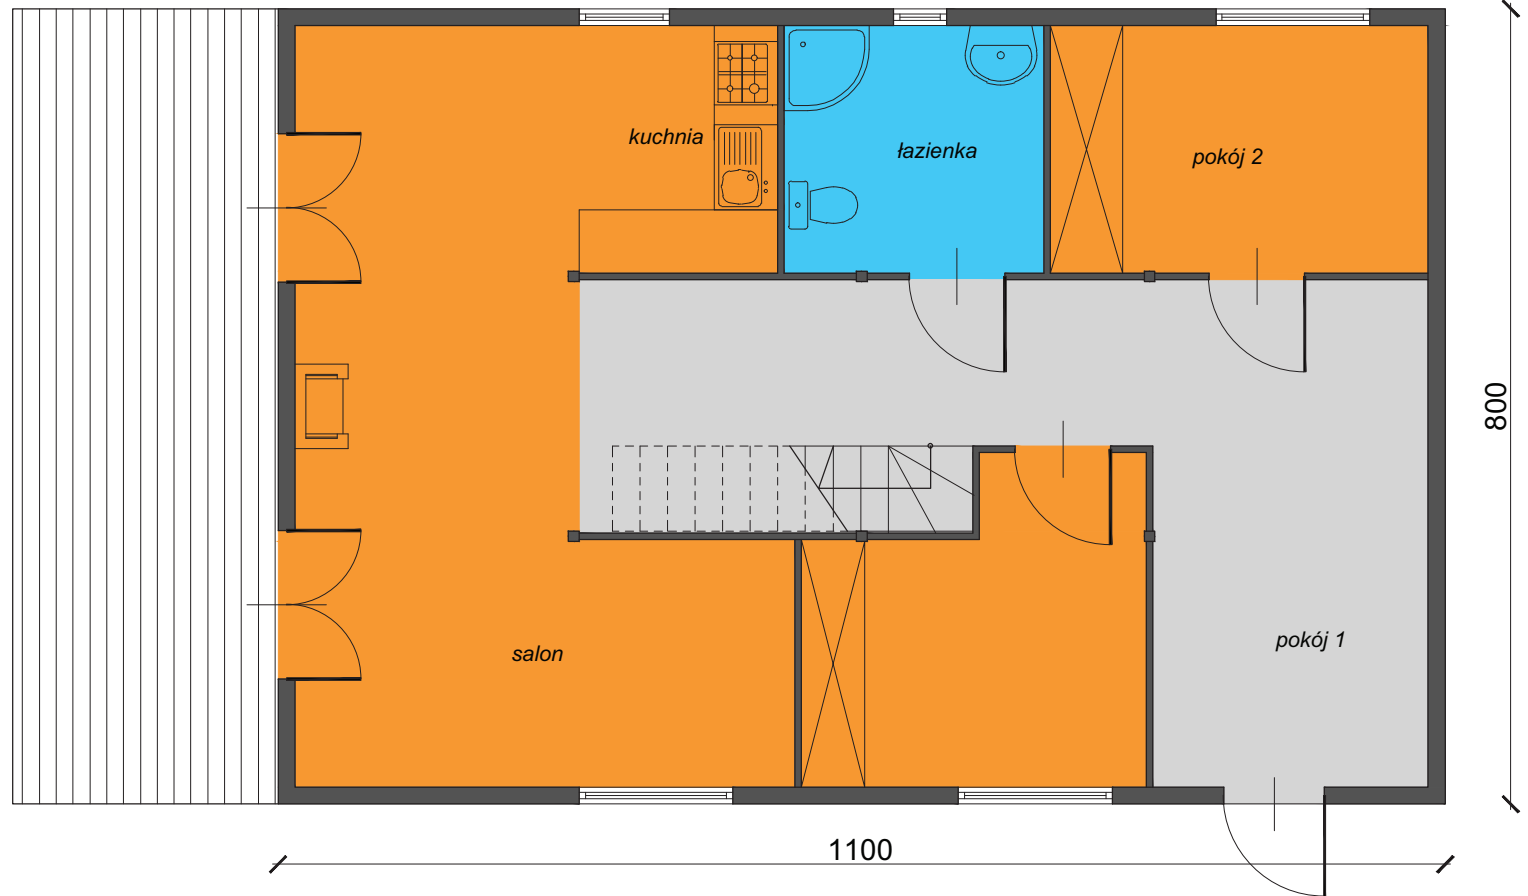

WARIANT MP4 - 152 m²*
11x8 m

RZUT PARTERU

* podana powierzchnia liczona jest na wysokości 80 cm