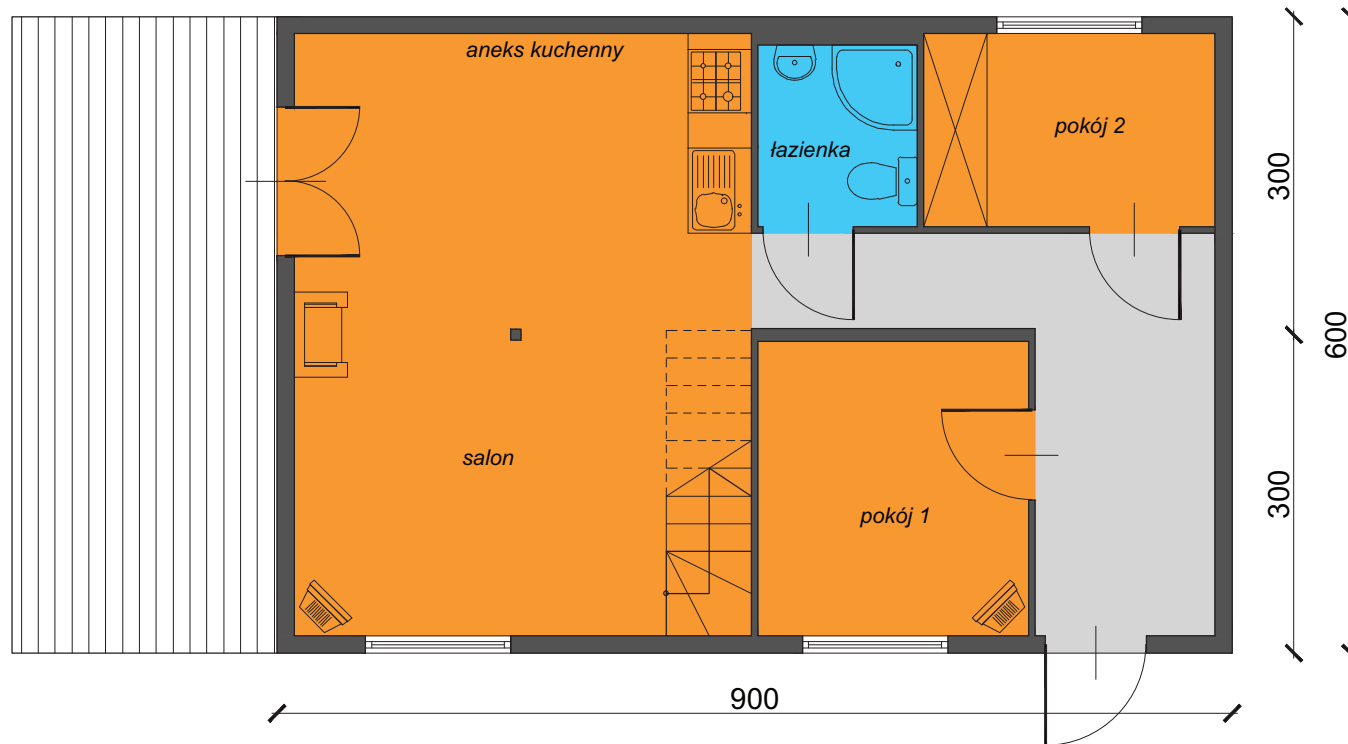

WARIANT MP4 - 86 m²*

9x6 m

Cena 76 500zł (netto)
z projektem tarasu

RZUT PARTERU

* podana powierzchnia liczona jest na wysokości 80 cm