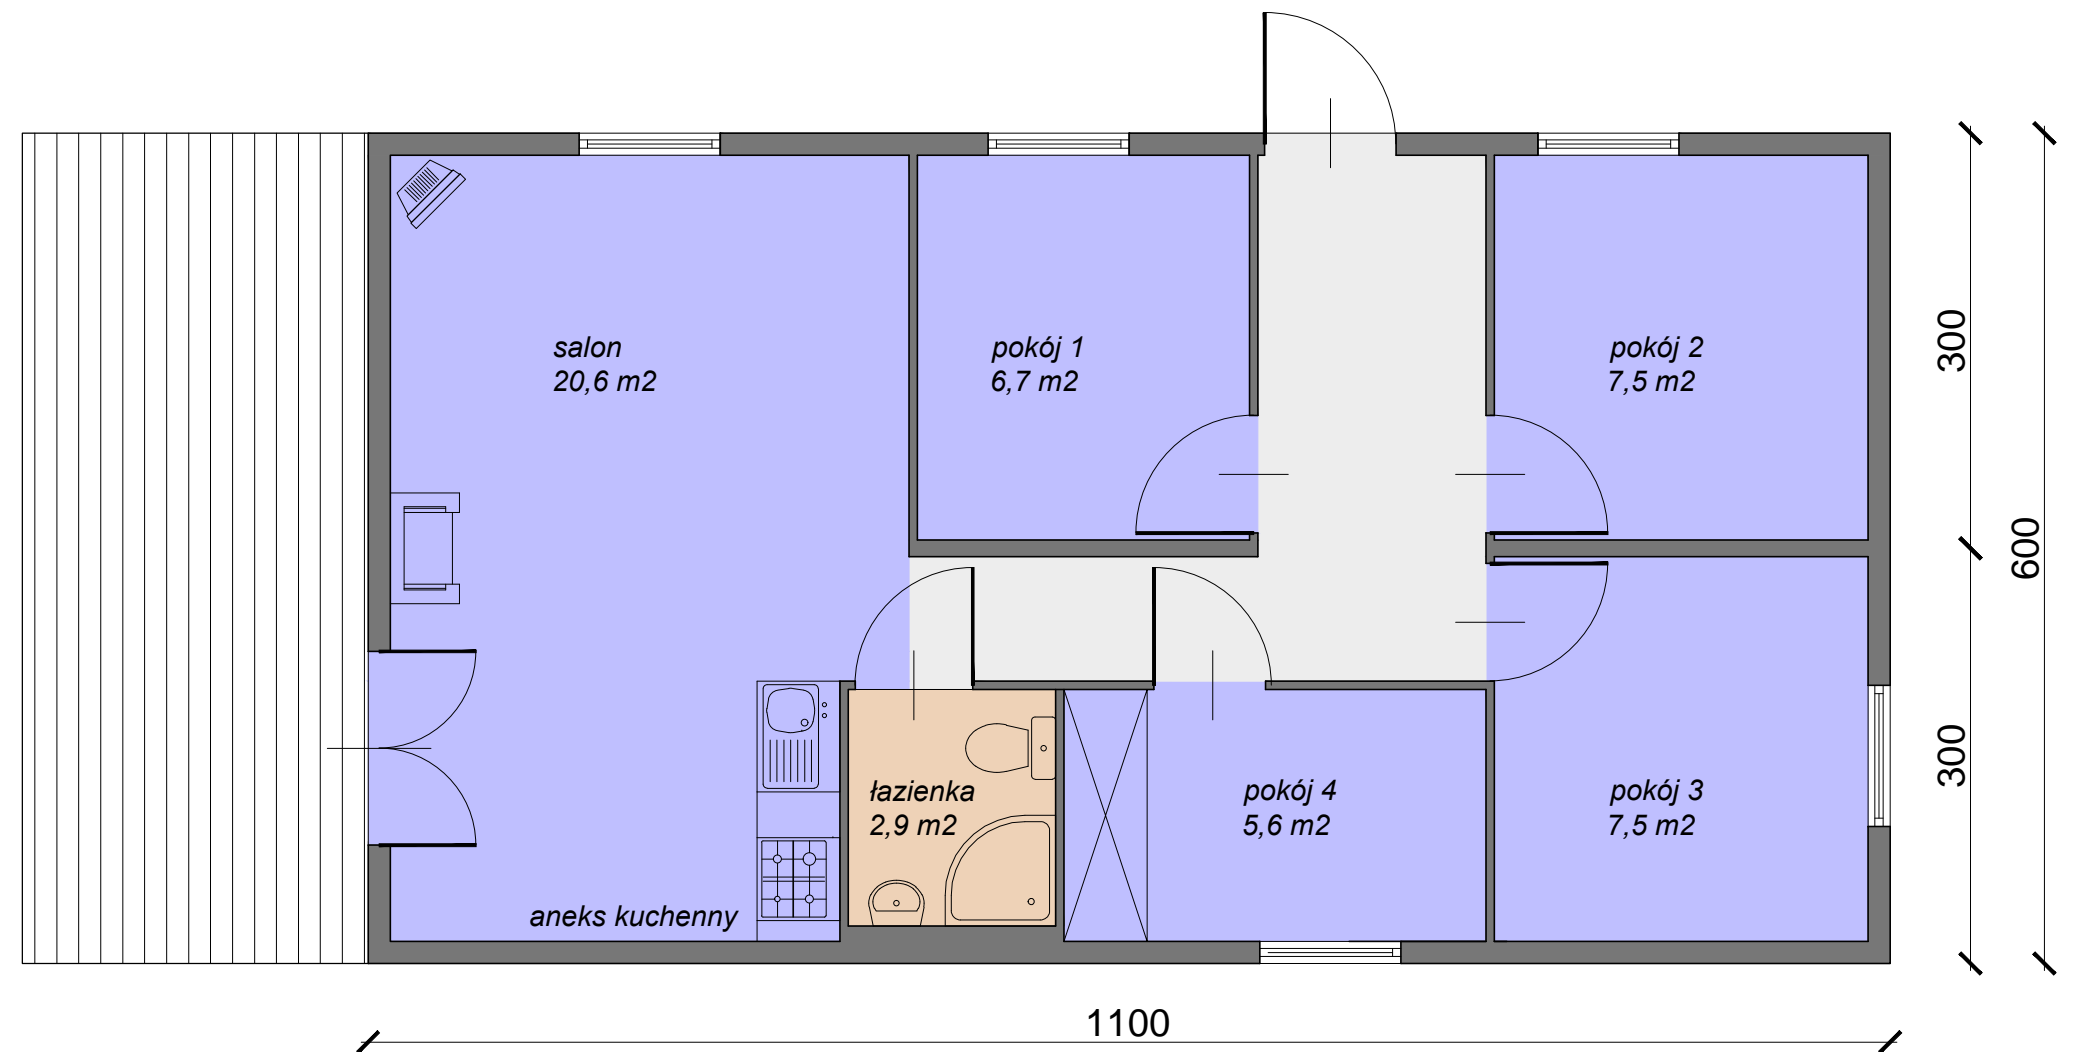

WARIANT M5 - 66 m²
11x6 m

Cena 68 500zł (netto)
z projektem tarasu